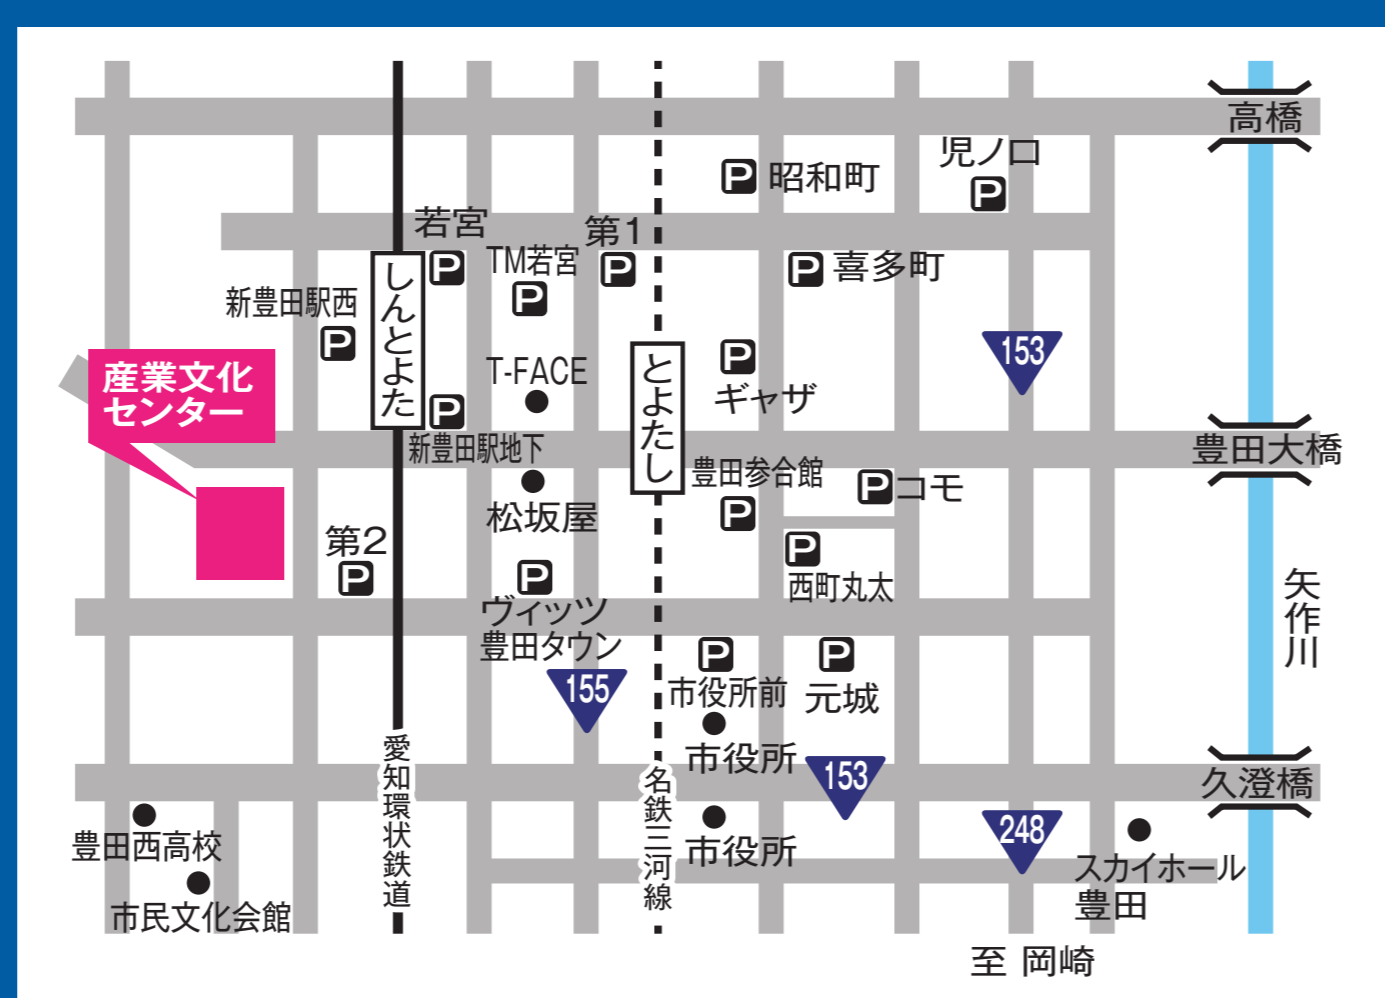

大自然が職場です。

あいち林業の仕事 流域ガイドダンス

木々を伐採したり、植えたり…森林を育てて未来に託すのが林業の仕事。
林業に少しでも興味がある方はぜひお立ち寄りください。

県内の林業経営体が参加する相談ブースもあります。

受付時間 **11:00 ▶ 15:00**

豊田市

2023 **7/1**
sat

豊田産業文化センター
多目的ホール

豊田市小坂本町1丁目25番地

駐車台数 ● 280台 (3時間無料)
最寄駅 ● 名鉄「豊田市」駅から徒歩5分
愛知環状鉄道「新豊田」駅から徒歩3分

豊橋市

2023 **7/9**
sun

こども未来館
ここに広場

豊橋市松葉町3丁目1番地

駐車台数 ● 67台 (150円/30分)
最寄駅 ● 豊橋駅から徒歩7分
※ご来館は公共交通機関をご利用ください

お問い合わせ