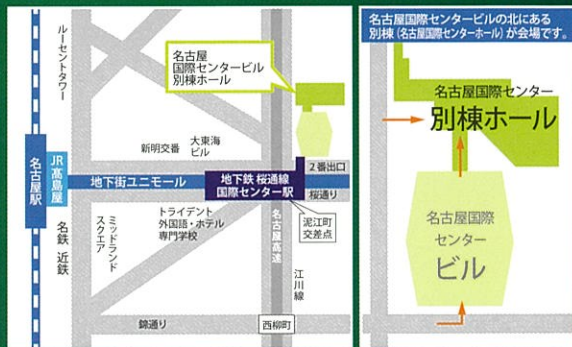

開催場所 / 名古屋市中村区那古野一丁目 47 番 1 号 名古屋国際センター  
交通 / 地下鉄桜通線「国際センター」駅下車すぐ。  
JR・名鉄・近鉄・地下鉄「名古屋駅」徒歩約 10 分。